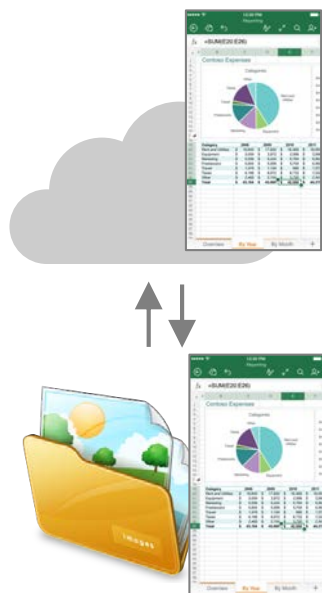

スマホ・タブレット編

スマホ・タブレットの情報持出しも禁止

DoCANブラウザ
(スマホ・タブレット)

データ保存禁止

スクショ禁止

印刷禁止

マルウェア感染監視

端末不正改造防止

社内ネットワーク

DoCAN
ゲートウェイ

業務Web

- 社外の端末からでも対応可。
- パソコンでもスマホ・タブレットでも接続可。
- クライアント証明書不要。端末にはDoCANブラウザをインストールするだけ。
- DoCANオフィスでOffice文書の編集作業も可。作業後のファイルはパソコンに残しません。

スマホ・タブレット端末内 データ保存禁止

スクリーンショットが保存されるアルバムフォルダーは他のクラウドサービスに共有されるリスクがあります。

データ保存禁止

クラウド同期アプリやハッカー攻撃による情報漏洩を防ぎます。DoCANブラウザ終了時にダウンロードしたファイルやクッキー、履歴を消去します。また端末の機能であるスクリーンショットのアルバムフォルダ保存は、ハッキングアプリが簡単にアルバムフォルダにアクセスでき情報漏洩の危険性があるため、下記手法で禁止しています。

スクリーンショット禁止

- ・ **iOS版**：専用の構成プロファイルのインストールにより、スクリーンショット禁止状態になった端末以外ではDoCANブラウザの起動を禁止します。ユーザがスクリーンショットを撮りたい場合は、自分でこの構成プロファイルを削除することで、スクリーンショット機能は復活します。MDMなど端末管理システムが設定されているiOSに端末に関しては、クライアント証明書がバッティングする場合があります。事前にご相談ください。（オプション）
- ・ **Android版**：DoCANブラウザはスクリーンショット機能を無効化します。