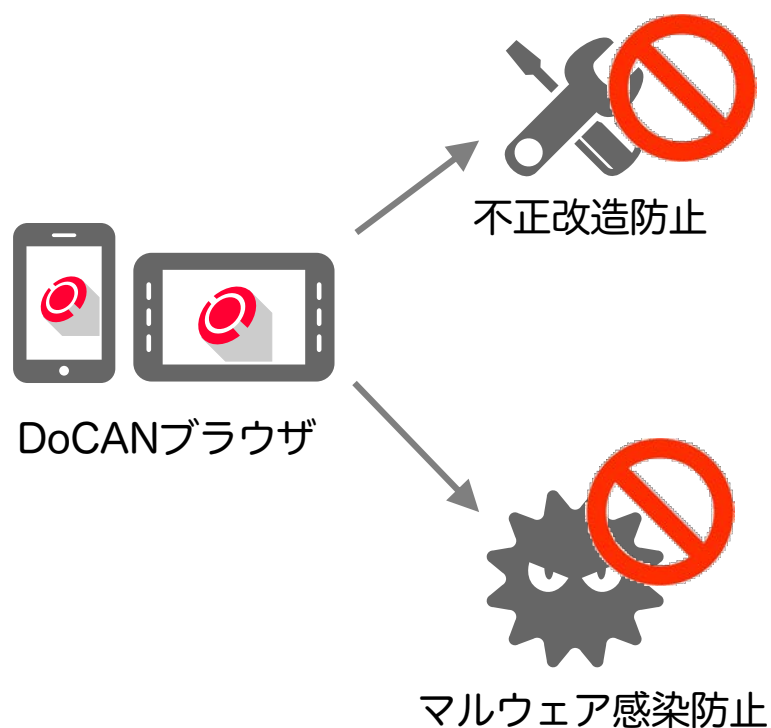

社内ネットワーク

DoCAN
ゲートウェイ

業務Web

- 社外の端末からでも対応可。
- パソコンでもスマホ・タブレットでも接続可。
- クライアント証明書不要。端末にはDoCANブラウザをインストールするだけ。
- DoCANオフィスでOffice文書の編集作業も可。作業後のファイルはパソコンに残しません。

スマホ・タブレット端末内 データ保存禁止

スクリーンショットが保存されるアルバムフォルダーは他のクラウドサービスに共有されるリスクがあります。

データ保存禁止

クラウド同期アプリやハッカー攻撃による情報漏洩を防ぎます。DoCANブラウザ終了時にダウンロードしたファイルやクッキー、履歴を消去します。また端末の機能であるスクリーンショットのアルバムフォルダ保存は、ハッキングアプリが簡単にアルバムフォルダにアクセスでき情報漏洩の危険性があるため、下記手法で禁止しています。

スクリーンショット禁止

- ・ **iOS版**：専用の構成プロファイルのインストールにより、スクリーンショット禁止状態になった端末以外ではDoCANブラウザの起動を禁止します。ユーザがスクリーンショットを撮りたい場合は、自分でこの構成プロファイルを削除することで、スクリーンショット機能は復活します。MDMなど端末管理システムが設定されているiOSに端末に関しては、クライアント証明書がバッティングする場合があります。事前にご相談ください。（オプション）
- ・ **Android版**：DoCANブラウザはスクリーンショット機能を無効化します。

スマホ・タブレットから 外部端末への接続防止と印刷禁止

外部端末へのデータ転送防止

- ・ iOS版：DoCANのブラウザダウンロードファイルなどのデータはiTunesにはバックアップされません。
- ・ Android版：PCにデータが転送できる「デバッグモードでのUSB接続」時は、DoCANブラウザは起動しません。

印刷禁止

- ・ DoCANブラウザから外部プリンターへの印刷は禁止されています。

スマホ・タブレットの不正改造や感染による漏洩防止

不正改造防止

iOS版：Jailbreak端末は端末のデータを抜き取ったり、あるいは悪意のあるマルウェアに感染する可能性があります。このためJailbreak端末ではDoCANは起動しないように組み込まれています。

Android版：ルート奪取と呼ばれる改造が行われている場合はDoCANブラウザは起動しません。

マルウェア感染防止

トロイの木馬など情報盗取目的のマルウェアを防ぐため、DoCANブラウザはマルウェア感染の可能性がある端末では起動しません。