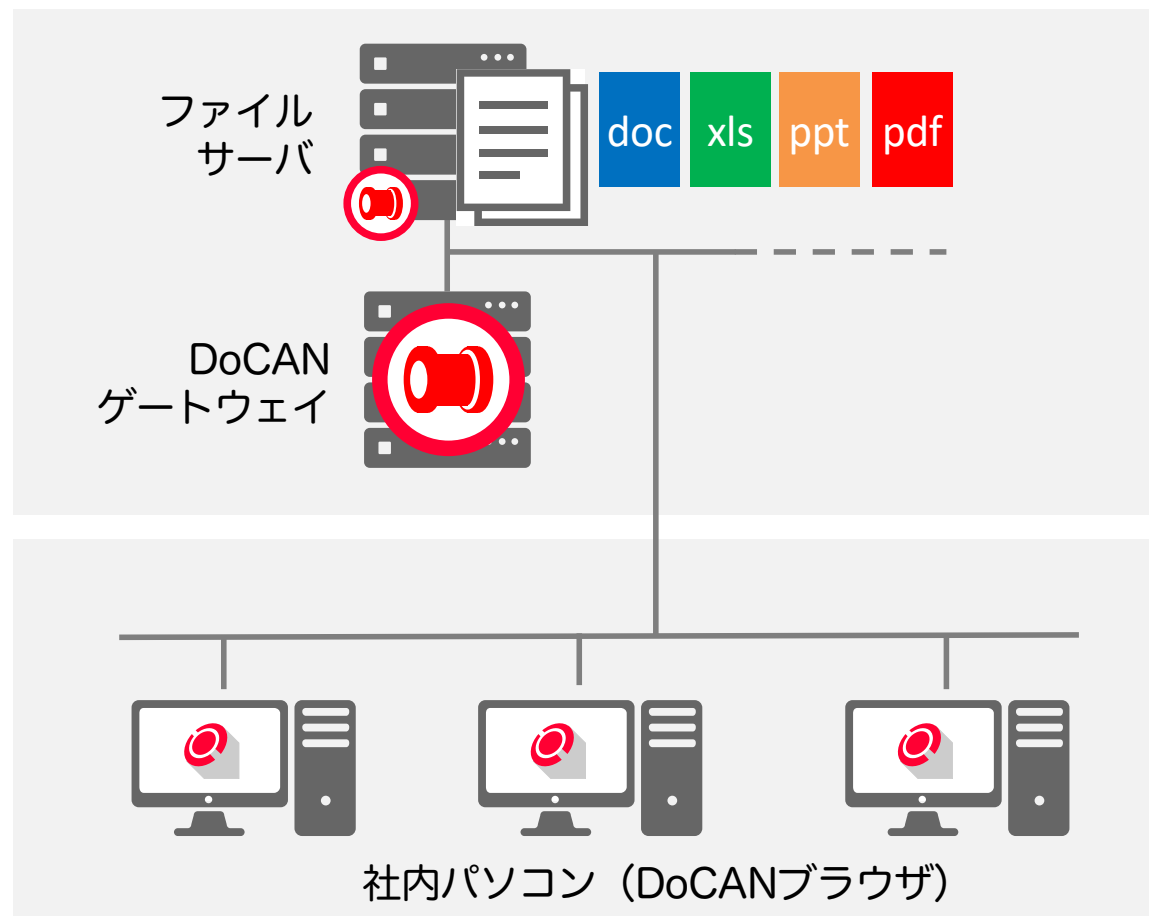

DOCAN 資料06

データ持ち出し禁止 編

株式会社コネクトワン

**本資料は、DoCANの
「データ持ち出し禁止」
機能について解説します。**

ファイルの閲覧編集は可。 外部への持ち出しは禁止。

DoCAN設定例

- 社内にDoCANゲートウェイを設置。
- ファイルサーバにDoCANWeb化モジュールをインストール。
- ファイルサーバはDoCANゲートウェイからのみのアクセス制限を設定。
- 社内のパソコンにDoCANブラウザをインストール。
- ファイルサーバへのアクセスは「DoCANブラウザ→DoCANゲートウェイ→ファイルサーバ」経路のみとする。

スマホ・タブレット編

スマホ・タブレットの情報持出しも禁止

DoCANブラウザ
(スマホ・タブレット)

データ保存禁止

スクショ禁止

印刷禁止

マルウェア感染監視

端末不正改造防止

社内ネットワーク

DoCAN
ゲートウェイ

業務Web

- 社外の端末からでも対応可。
- パソコンでもスマホ・タブレットでも接続可。
- クライアント証明書不要。端末にはDoCANブラウザをインストールするだけ。
- DoCANオフィスでOffice文書の編集作業も可。作業後のファイルはパソコンに残しません。

スマホ・タブレット端末内 データ保存禁止

スクリーンショットが保存されるアルバムフォルダーは他のクラウドサービスに共有されるリスクがあります。

データ保存禁止

クラウド同期アプリやハッカー攻撃による情報漏洩を防ぎます。DoCANブラウザ終了時にダウンロードしたファイルやクッキー、履歴を消去します。また端末の機能であるスクリーンショットのアルバムフォルダ保存は、ハッキングアプリが簡単にアルバムフォルダにアクセスでき情報漏洩の危険性があるため、下記手法で禁止しています。

スクリーンショット禁止

- ・ **iOS版**：専用の構成プロファイルのインストールにより、スクリーンショット禁止状態になった端末以外ではDoCANブラウザの起動を禁止します。ユーザがスクリーンショットを撮りたい場合は、自分でこの構成プロファイルを削除することで、スクリーンショット機能は復活します。MDMなど端末管理システムが設定されているiOSに端末に関しては、クライアント証明書がバッティングする場合があります。事前にご相談ください。（オプション）
- ・ **Android版**：DoCANブラウザはスクリーンショット機能を無効化します。