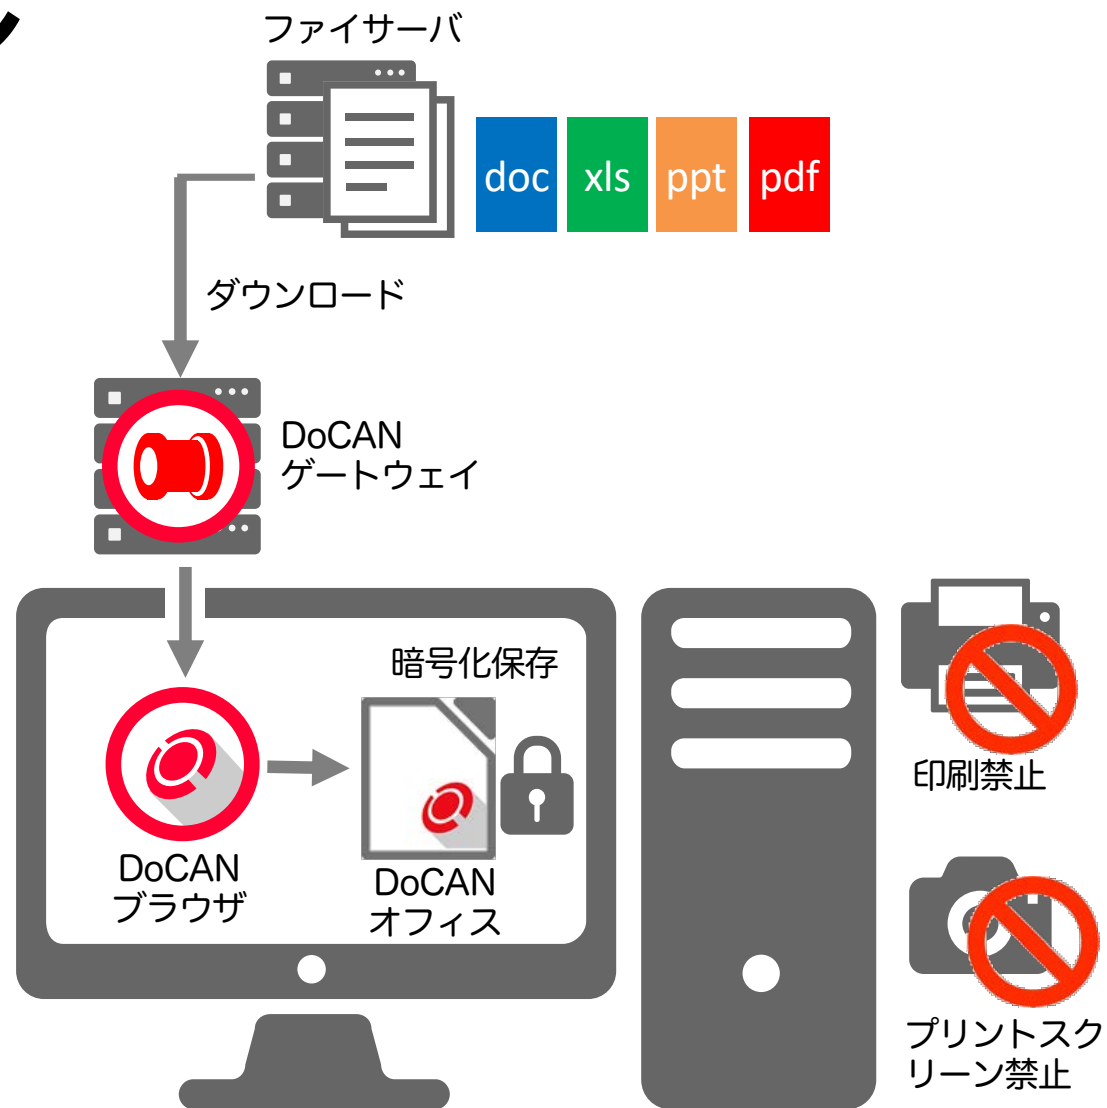

DOCAN 資料06

データ持ち出し禁止 編

株式会社コネクトワン

**本資料は、DoCANの
「データ持ち出し禁止」
機能について解説します。**

ファイルの閲覧編集は可。 外部への持ち出しは禁止。

DoCAN設定例

- 社内にDoCANゲートウェイを設置。
- ファイルサーバにDoCANWeb化モジュールをインストール。
- ファイルサーバはDoCANゲートウェイからのみのアクセス制限を設定。
- 社内のパソコンにDoCANブラウザをインストール。
- ファイルサーバへのアクセスは「DoCANブラウザ→DoCANゲートウェイ→ファイルサーバ」経路のみとする。

スマホ・タブレット編

スマホ・タブレットの情報持出しも禁止

DoCANブラウザ
(スマホ・タブレット)

データ保存禁止

スクショ禁止

印刷禁止

マルウェア感染監視

端末不正改造防止

社内ネットワーク

DoCAN
ゲートウェイ

業務Web

- 社外の端末からでも対応可。
- パソコンでもスマホ・タブレットでも接続可。
- クライアント証明書不要。端末にはDoCANブラウザをインストールするだけ。
- DoCANオフィスでOffice文書の編集作業も可。作業後のファイルはパソコンに残しません。

スマホ・タブレット端末内 データ保存禁止

スクリーンショットが保存されるアルバムフォルダーは他のクラウドサービスに共有されるリスクがあります。

スマホ・タブレットから 外部端末への接続防止と印刷禁止

外部端末へのデータ転送防止

- ・ iOS版：DoCANのブラウザダウンロードファイルなどのデータはiTunesにはバックアップされません。
- ・ Android版：PCにデータが転送できる「デバッグモードでのUSB接続」時は、DoCANブラウザは起動しません。

印刷禁止

- ・ DoCANブラウザから外部プリンターへの印刷は禁止されています。

スマホ・タブレットの不正改造や感染による漏洩防止