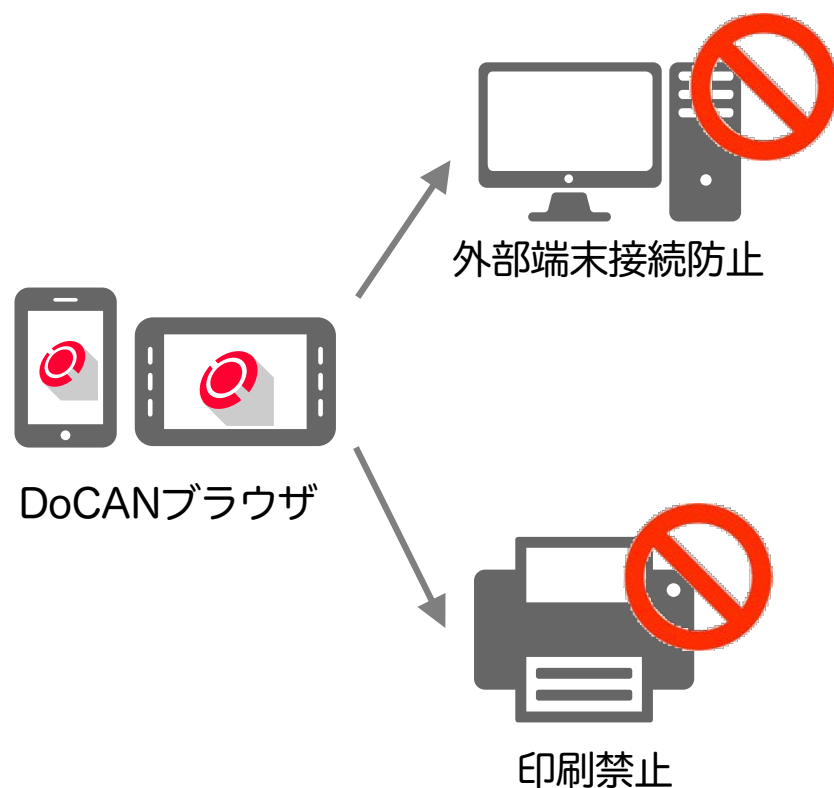

スマホ・タブレット編

スマホ・タブレットの情報持出しも禁止

DoCANブラウザ
(スマホ・タブレット)

データ保存禁止

スクショ禁止

印刷禁止

マルウェア感染監視

端末不正改造防止

社内ネットワーク

DoCAN
ゲートウェイ

業務Web

- 社外の端末からでも対応可。
- パソコンでもスマホ・タブレットでも接続可。
- クライアント証明書不要。端末にはDoCANブラウザをインストールするだけ。
- DoCANオフィスでOffice文書の編集作業も可。作業後のファイルはパソコンに残しません。

スマホ・タブレット端末内 データ保存禁止

スクリーンショットが保存されるアルバムフォルダーは他のクラウドサービスに共有されるリスクがあります。

データ保存禁止

クラウド同期アプリやハッカー攻撃による情報漏洩を防ぎます。DoCANブラウザ終了時にダウンロードしたファイルやクッキー、履歴を消去します。また端末の機能であるスクリーンショットのアルバムフォルダ保存は、ハッキングアプリが簡単にアルバムフォルダにアクセスでき情報漏洩の危険性があるため、下記手法で禁止しています。

スクリーンショット禁止

- ・ **iOS版**：専用の構成プロファイルのインストールにより、スクリーンショット禁止状態になった端末以外ではDoCANブラウザの起動を禁止します。ユーザがスクリーンショットを撮りたい場合は、自分でこの構成プロファイルを削除することで、スクリーンショット機能は復活します。MDMなど端末管理システムが設定されているiOSに端末に関しては、クライアント証明書がバッティングする場合があります。事前にご相談ください。（オプション）
- ・ **Android版**：DoCANブラウザはスクリーンショット機能を無効化します。

スマホ・タブレットから 外部端末への接続防止と印刷禁止

外部端末へのデータ転送防止

- ・ iOS版：DoCANのブラウザダウンロードファイルなどのデータはiTunesにはバックアップされません。
- ・ Android版：PCにデータが転送できる「デバッグモードでのUSB接続」時は、DoCANブラウザは起動しません。

印刷禁止

- ・ DoCANブラウザから外部プリンターへの印刷は禁止されています。

スマホ・タブレットの不正改造や感染による漏洩防止