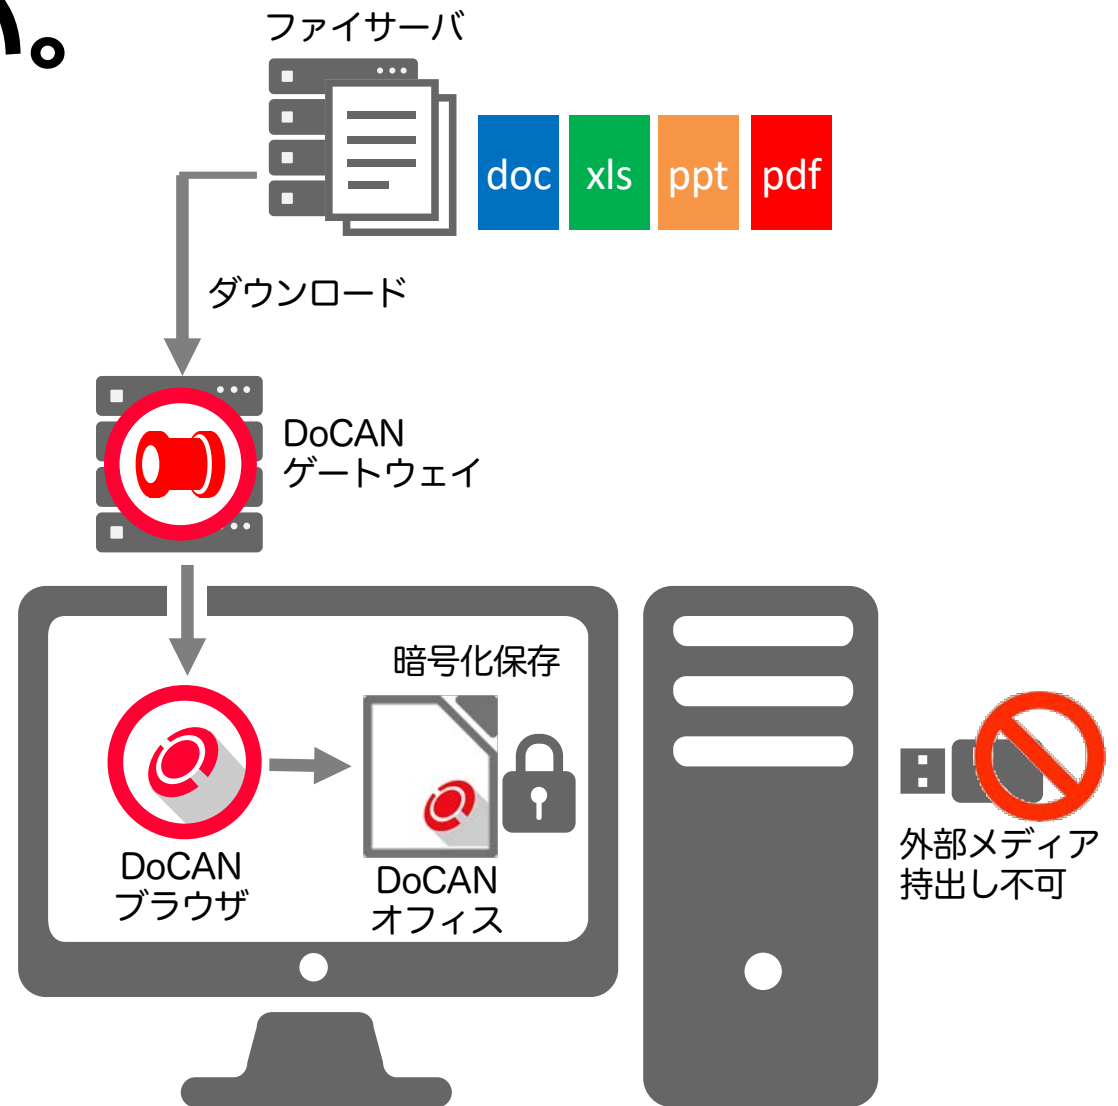

Office文書を パソコンに残さない。 持ち出しさせない。

- 専用のDoCANオフィスによってOffice文書の閲覧と編集が可能です。
- ダウンロードされたファイルは暗号化されているの外部メディアなどで持ち出ししても閲覧することは出来ません。
- DoCANブラウザ終了時にダウンロードされたファイルは削除されます。